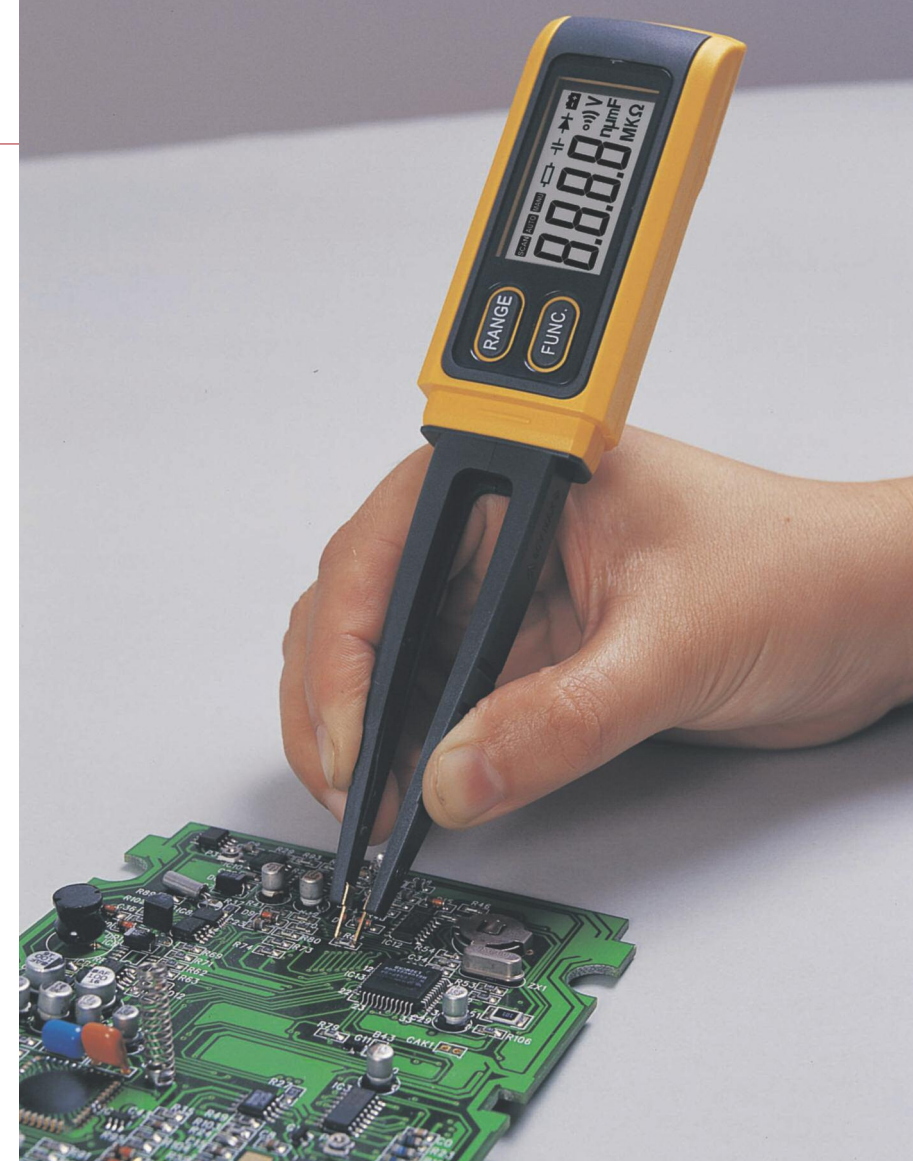

Stoprocentní kontrola

Aby se zákazník mohl spolehnout, že dostává 100% kvalitu, Prima Bilavčík ověřuje přístroje z výroby před dodáním a to každý jednotlivý přístroj testem i kalibrací. „Systém kontroly jsme nastavili tak, že je doslova nemožné dodat zákazníkovi neshodný přístroj,“ říká majitel. Na přání firma vystaví ke každému přístroji i kalibrační list.

Zkrátka a dobře, ať už potřebujete měřit jakoukoli elektrickou veličinu v silnoproudé i slaboproudé elektrotechnice a