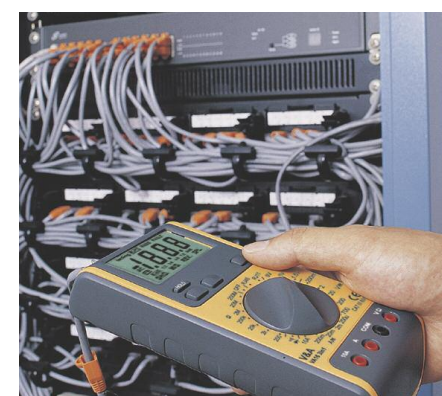

elektronice, z rozsáhlé nabídky V&A si určitě vyberete. Ve firmě Prima Bilavčík, s.r.o. však mohou zákazníci očekávat nejen široký sortiment, ale zejména odborný prodej s poradenstvím. „Nejsme žádný e-shop bez odborného zázemí,“ zdůrazňuje Bilavčík. „Dodáváme výrobky i služby nejvýznamnějším průmyslovým společnostem i státním institucím. Jsme zvyklí na nejnáročnější zákazníky, kteří neočekávají nic jiného než naprostou profesionalitu.“

Společnost Prima Bilavčík, s.r.o. je největší ryze českou společností v oblasti měření a metrologie. Její portfolio sahá od dodávek měřicích přístrojů přes vzdělávání až po kalibraci ve všech stěžejních veličinách. K jejím nejvýznamnějším zákazníkům patří společnosti jako Škoda Auto, Continental, nebo Bosch. V letošním roce slaví firma 25 let na trhu a její portfolio a stálí spokojení zákazníci jsou známkou kvality.

PRIMA BILAVČÍK, s.r.o.,
www.metrologie.cz